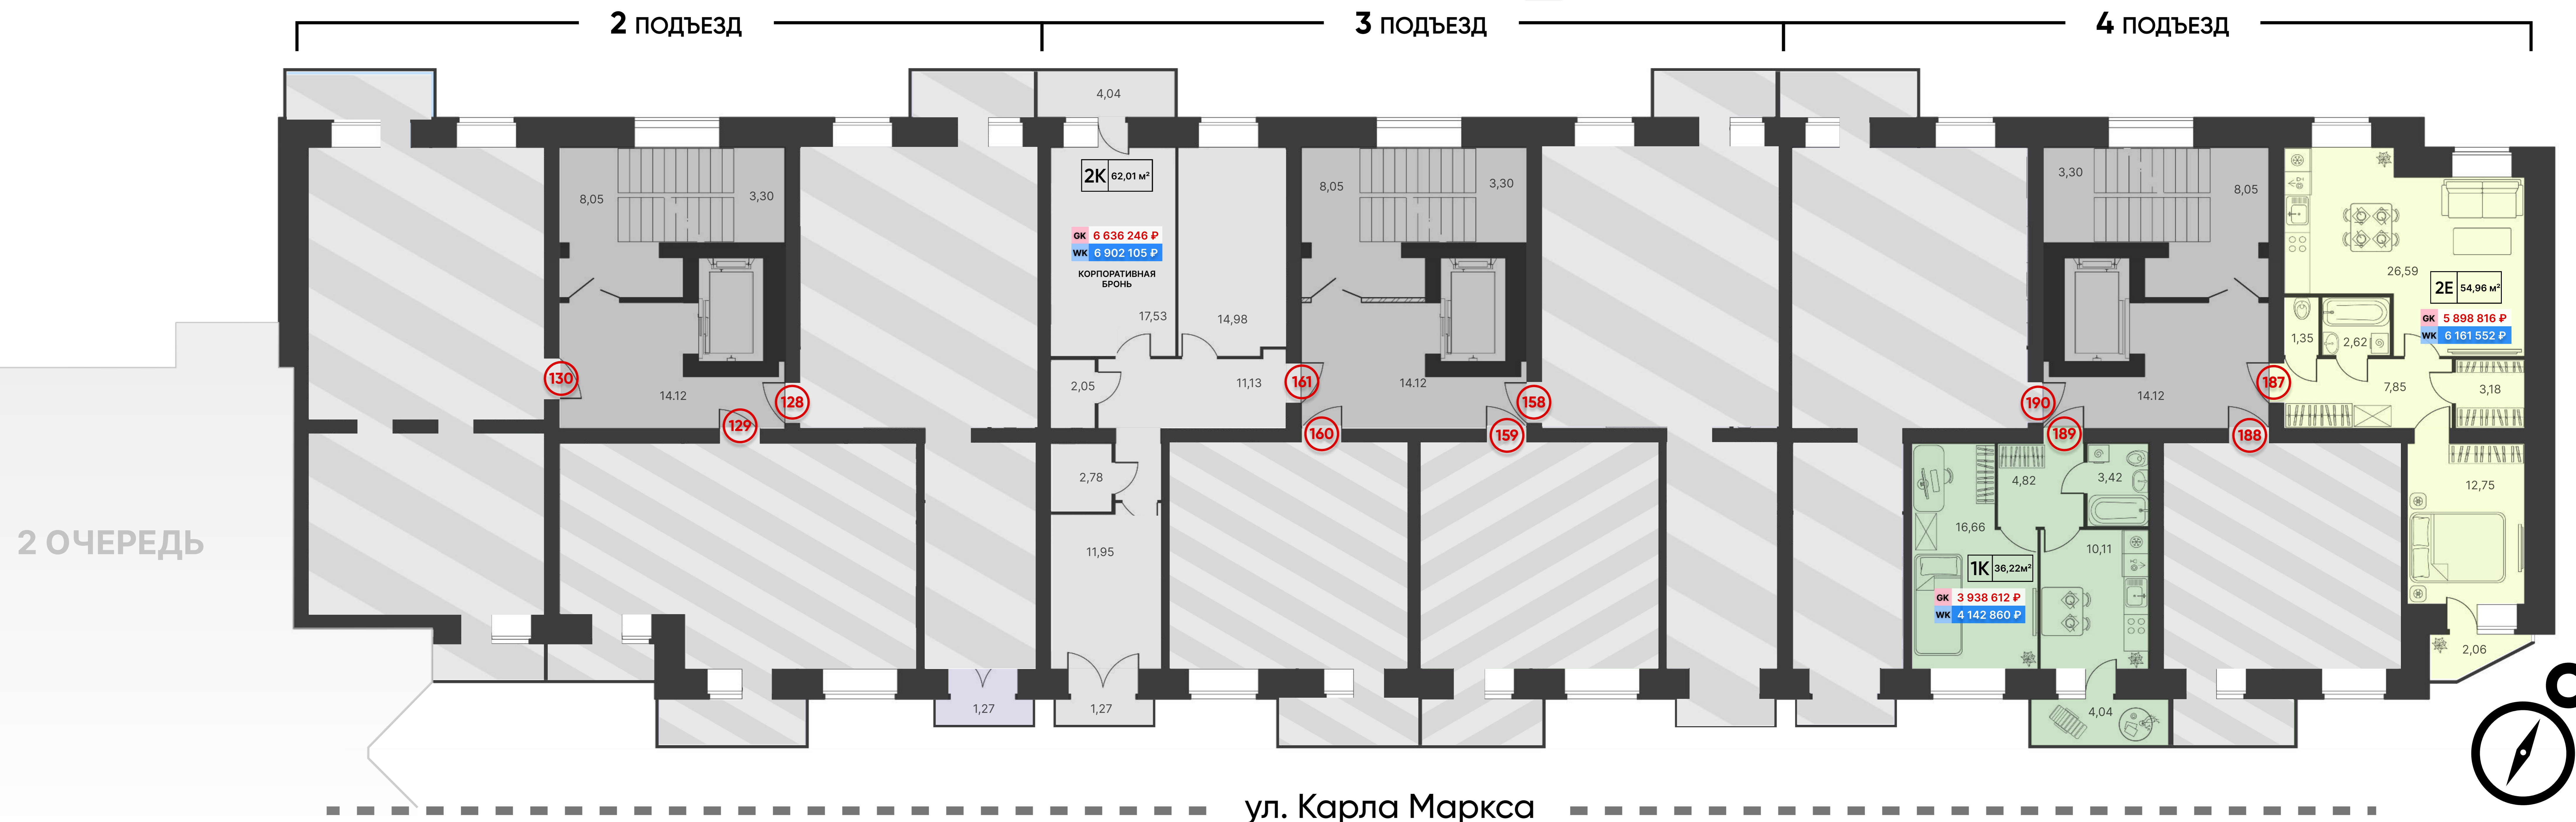

5 ЭТАЖ • 1 ОЧЕРЕДЬ

- **ГК** – Отделка "Grey Key". Стяжка на полу, штукатурка, перегородки в квартирах, электрощиток выведен снаружи, но доведен до квартиры, счетчики на хол. и гор.водоснабжение
- **WK** – Отделка "White Key" (Белый ключ)