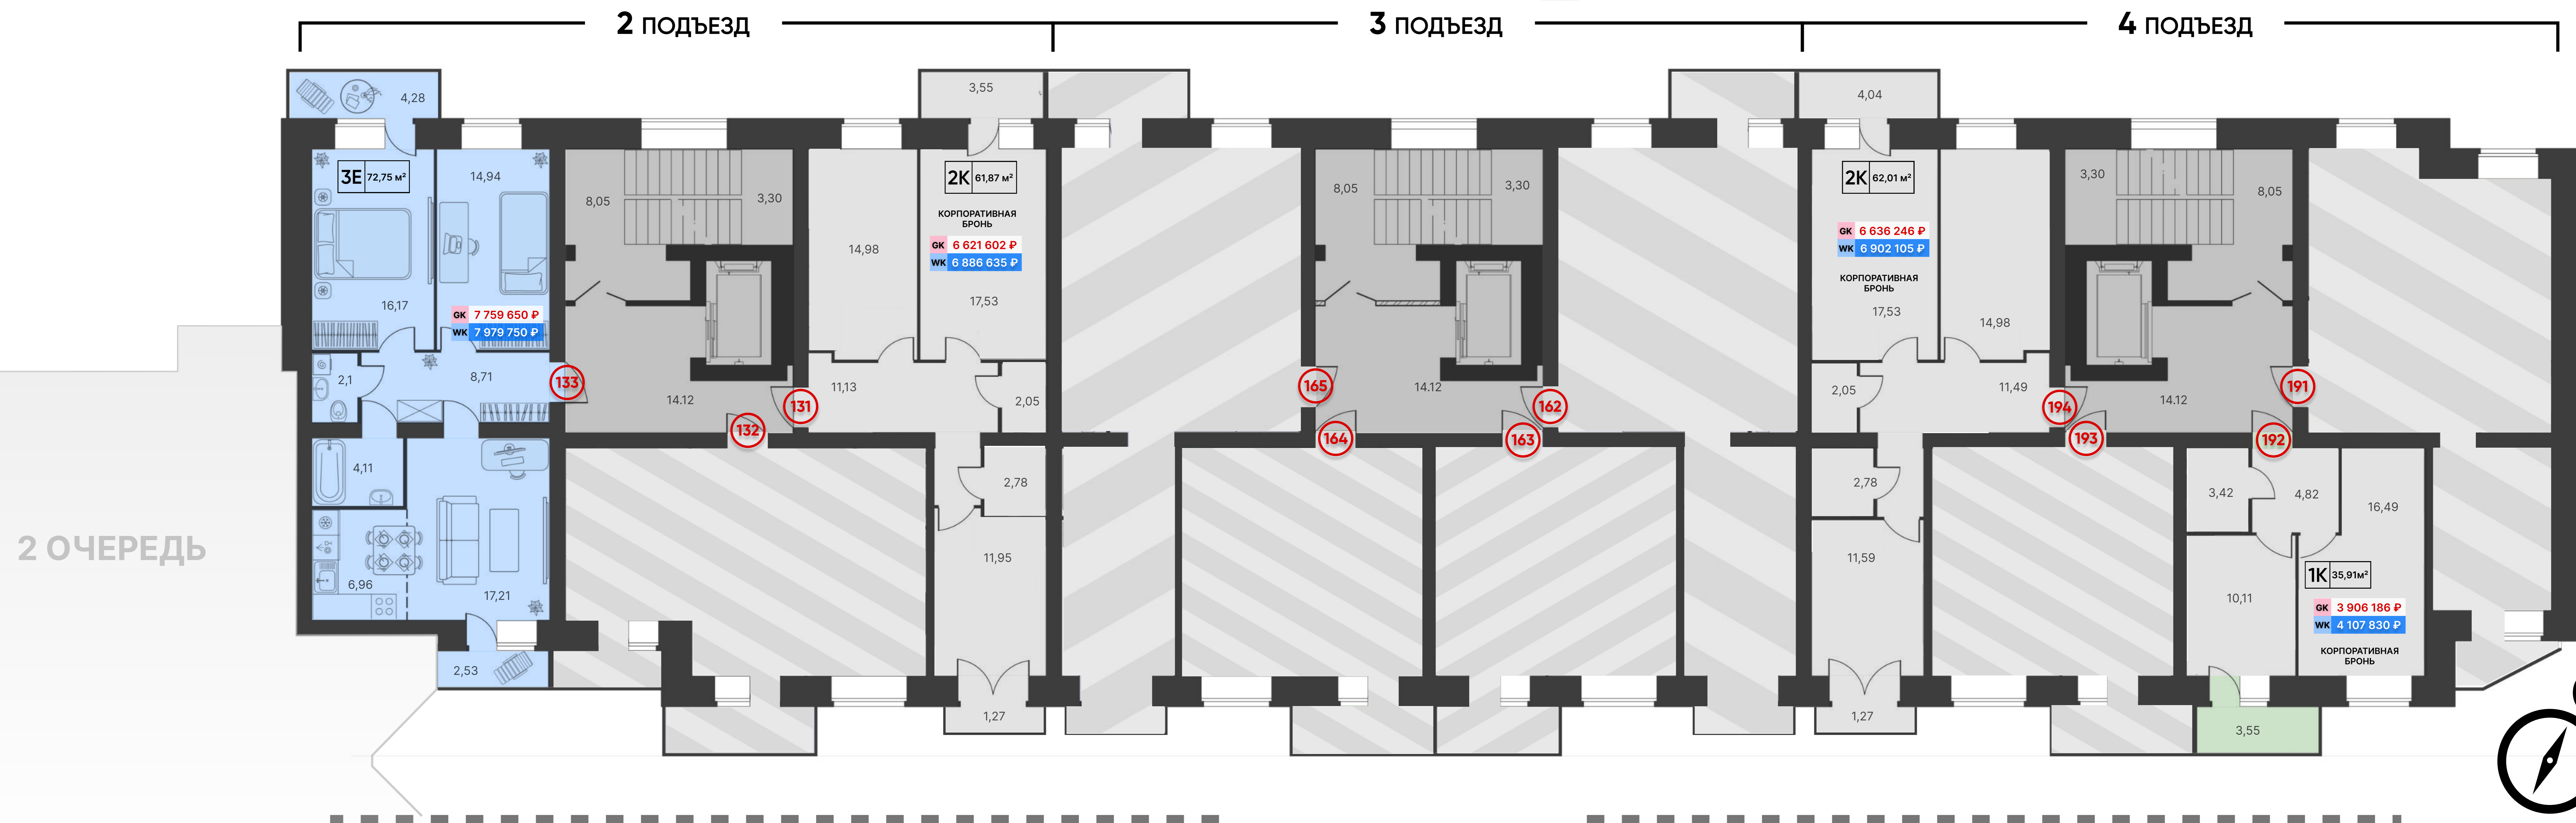

- 1 КОМНАТНАЯ
- ЕВРО 2 КОМНАТНАЯ
- 2 КОМНАТНАЯ
- ЕВРО 3 КОМНАТНАЯ
- ЛИФТОВЫЙ ХОЛЛ

5 ЭТАЖ • 1 ОЧЕРЕДЬ

- ГК** – Отделка "Grey Key". Стяжка на полу, штукатурка, перегородки в квартирах, электрощиток выведен снаружи, но доведен до квартиры, счетчики на хол. и гор.водоснабжение
- WK** – Отделка "White Key" (Белый ключ)

6 ЭТАЖ • 1 ОЧЕРЕДЬ

- ГК** – Отделка "Grey Key". Стяжка на полу, штукатурка, перегородки в квартирах, электрощиток выведен снаружи, но доведен до квартиры, счетчики на хол. и гор.водоснабжение
- WK** – Отделка "White Key" (Белый ключ)

- 1 КОМНАТНАЯ
- ЕВРО 2 КОМНАТНАЯ
- 2 КОМНАТНАЯ
- ЕВРО 3 КОМНАТНАЯ
- ЛИФТОВЫЙ ХОЛЛ
- КОРПОРАТИВНАЯ БРОНЬ

7 ЭТАЖ • 1 ОЧЕРЕДЬ

- GK** – Отделка "Grey Key". Стяжка на полу, штукатурка, перегородки в квартирах, электрощиток выведен наружи, но доведен до квартиры, счетчики на хол. и гор.водоснабжение
- WK** – Отделка "White Key" (Белый ключ)